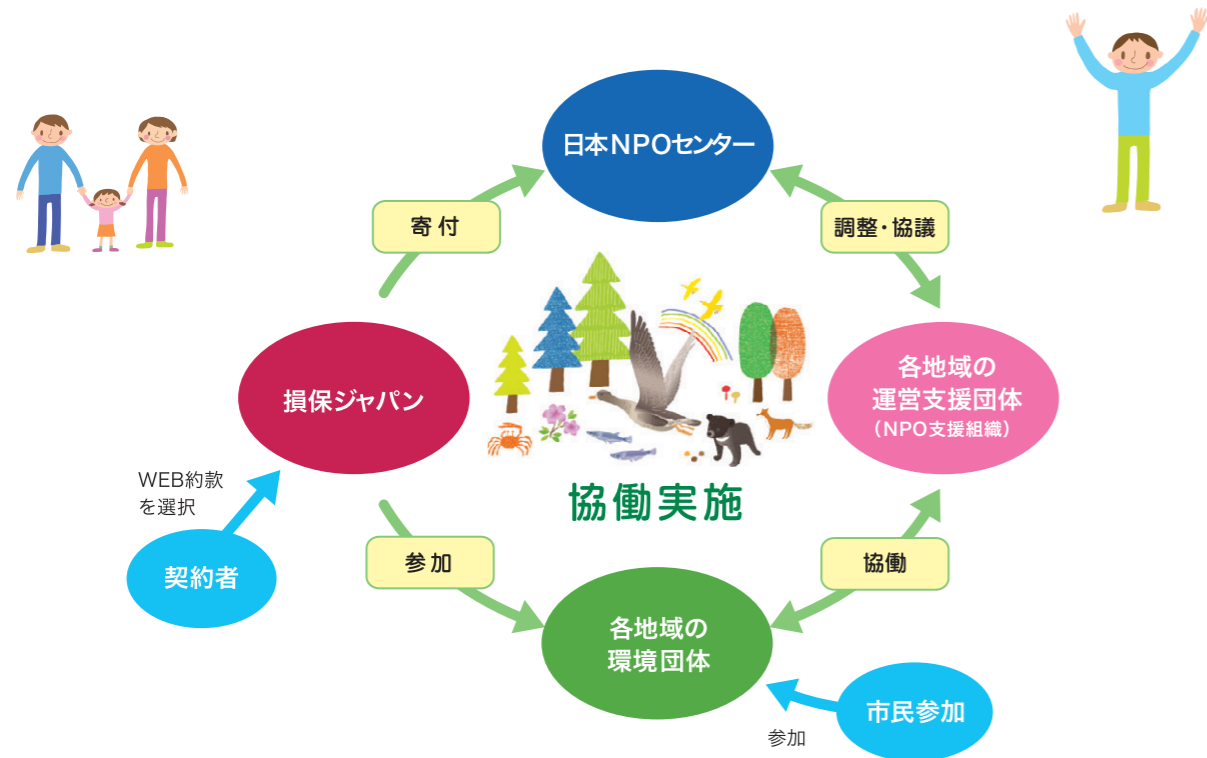

## ■SAVE JAPANプロジェクトのしくみ

### SAVE JAPAN プロジェクトのしくみ

損保ジャパンのお客さまにWeb約款(\*1)をご選択いただくことにより寄付(\*2)を行い、地域の環境団体や運営支援団体(NPO支援組織\*3)、日本NPOセンターと協働で市民参加型の屋外イベントを開催します。地域みんなで参加できるイベントを目指しています。

- (\*1) Web約款とは、保険などの契約書を「紙」の印刷物ではなく、ホームページ上で閲覧できる仕組み。
- (\*2) 損保ジャパンの自動車保険等のお客さまに、ご契約時、「Web証券」や「Web約款」を選択いただいた場合や自動車事故の修理時にリサイクル部品などを活用いただくことにより、SAVE JAPANプロジェクトの活動へ寄付を行います。
- (\*3) NPO支援組織とは、NPOの分野を特定せず地域のNPOの支援を行う組織です。

### 誕生の背景と目的

2010年10月に愛知県名古屋市で「生物多様性条約第10回締約国会議(COP10)」が開催されました。そこで採択された「愛知目標」は、2020年までに生物多様性の損失を止めるための効果的かつ緊急の行動を実施することと20の個別目標の達成を目指しています。

その課題に取り組むため、2011年から、各地域の環境団体、運営支援団体、日本NPOセンター、損保ジャパンの4者が協働で、地域の皆さまと一緒に、全国各地で「い

きものが住みやすい環境づくり」を行う「SAVE JAPANプロジェクト」をスタートしました。

このプロジェクトの一番の目的は、地域住民の皆さんが環境保全活動に参加するきっかけを提供することで、環境問題への関心が高いコミュニティづくりに貢献することです。また、多様なステークホルダー、NPOとの「連携」「協働」が促進されることで、企業、地域住民が互いに学びあい、地域の環境問題の解決のための行動が増加する好循環が創出され、「いきものが住みやすい環境づくり」につながっていくことにも寄与したいと考えています。